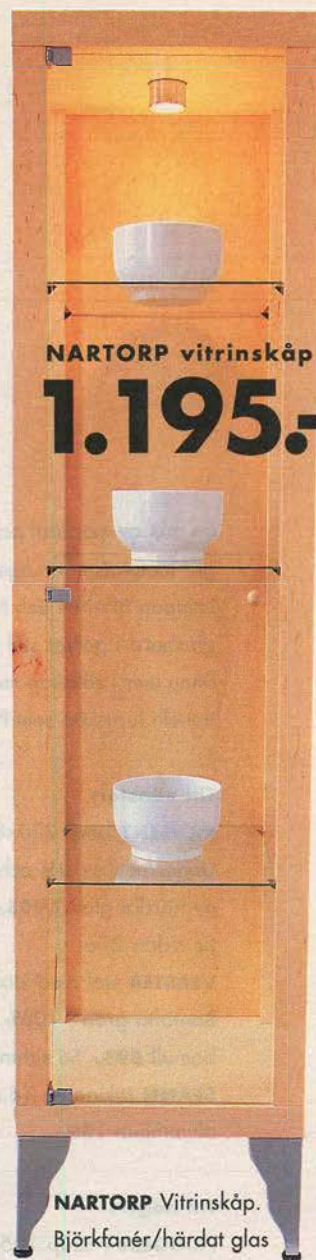

GÄLLER HELA SORTIMENTET

VARDAGSRUM & MATPLATS

PAGAJ vas.
Lönnfanér/
glas. Höjd
25 cm **29,-**

FONOLIT bokhyll-
belysning. Silverfärgat
stål. Höjd 23 cm. Inkl
halogenlampa 20W **198,-**

TICHO stol vit.
Lackerat stål/
polypropylen **199,-**
54x31x73 cm.
Sithöjd 46 cm.